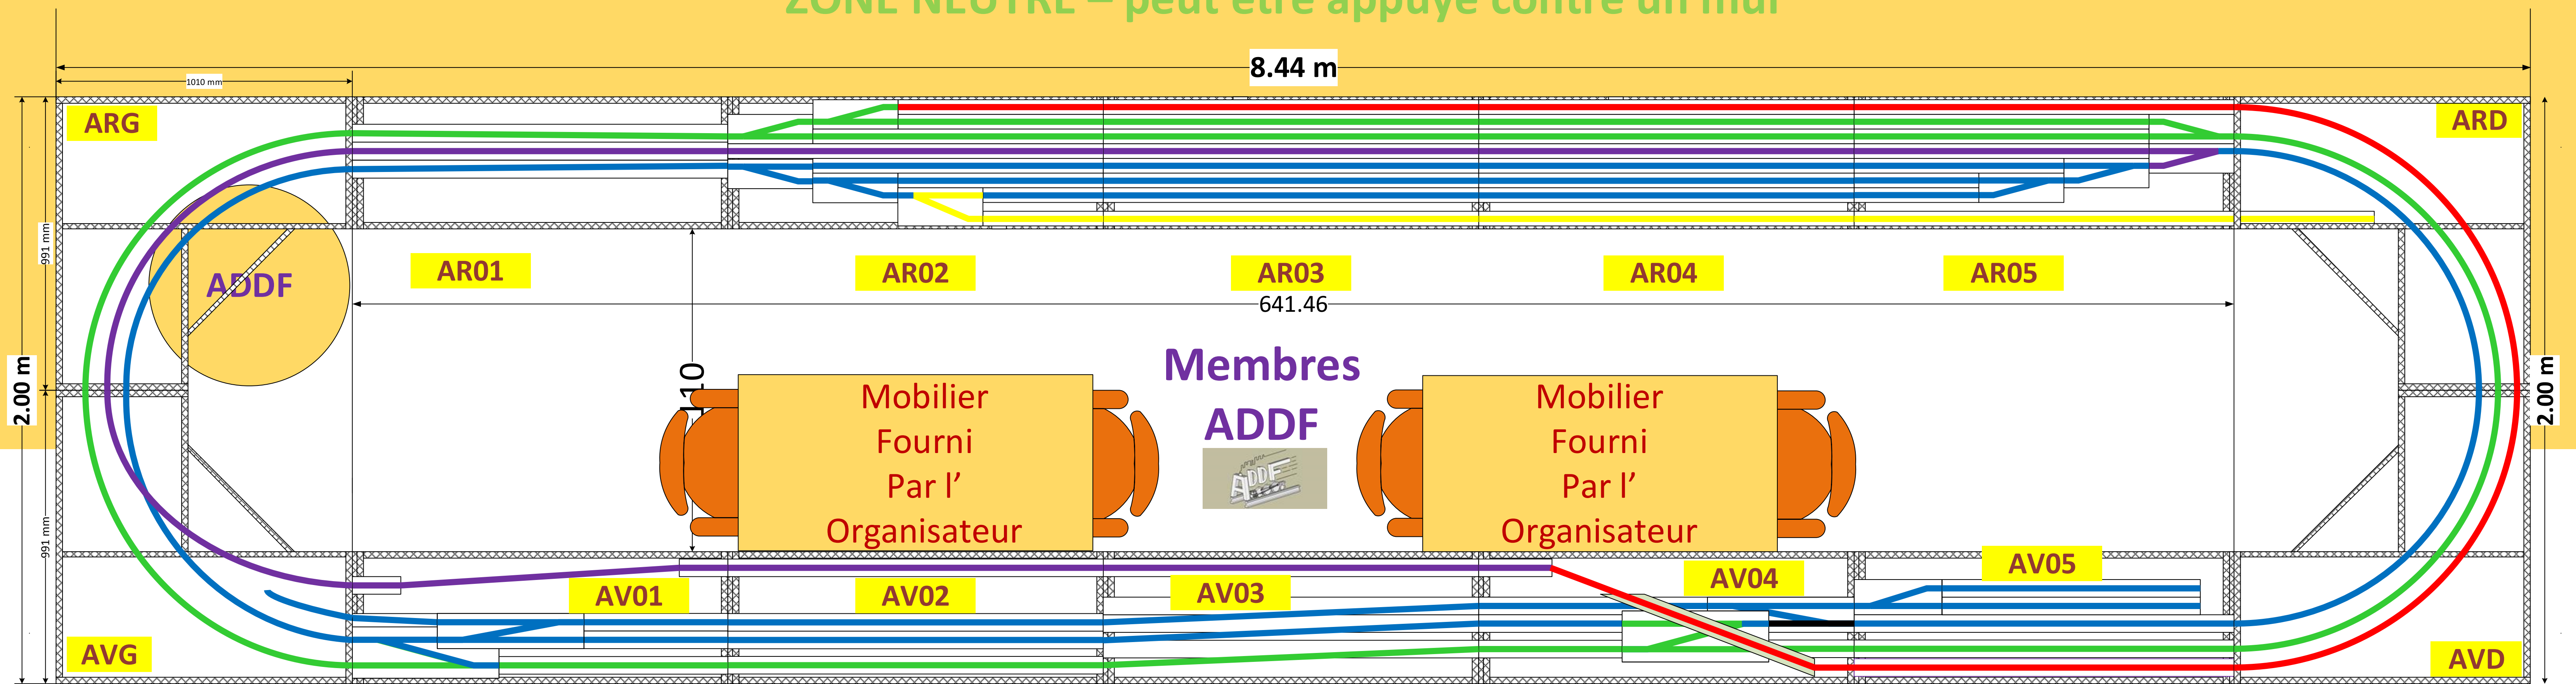

Réseau ADDF préféré

ZONE NEUTRE – peut être appuyé contre un mur

Coté Public

Réseau ADDF option minimale

ZONE NEUTRE – peut être appuyé contre un mur

Coté Public