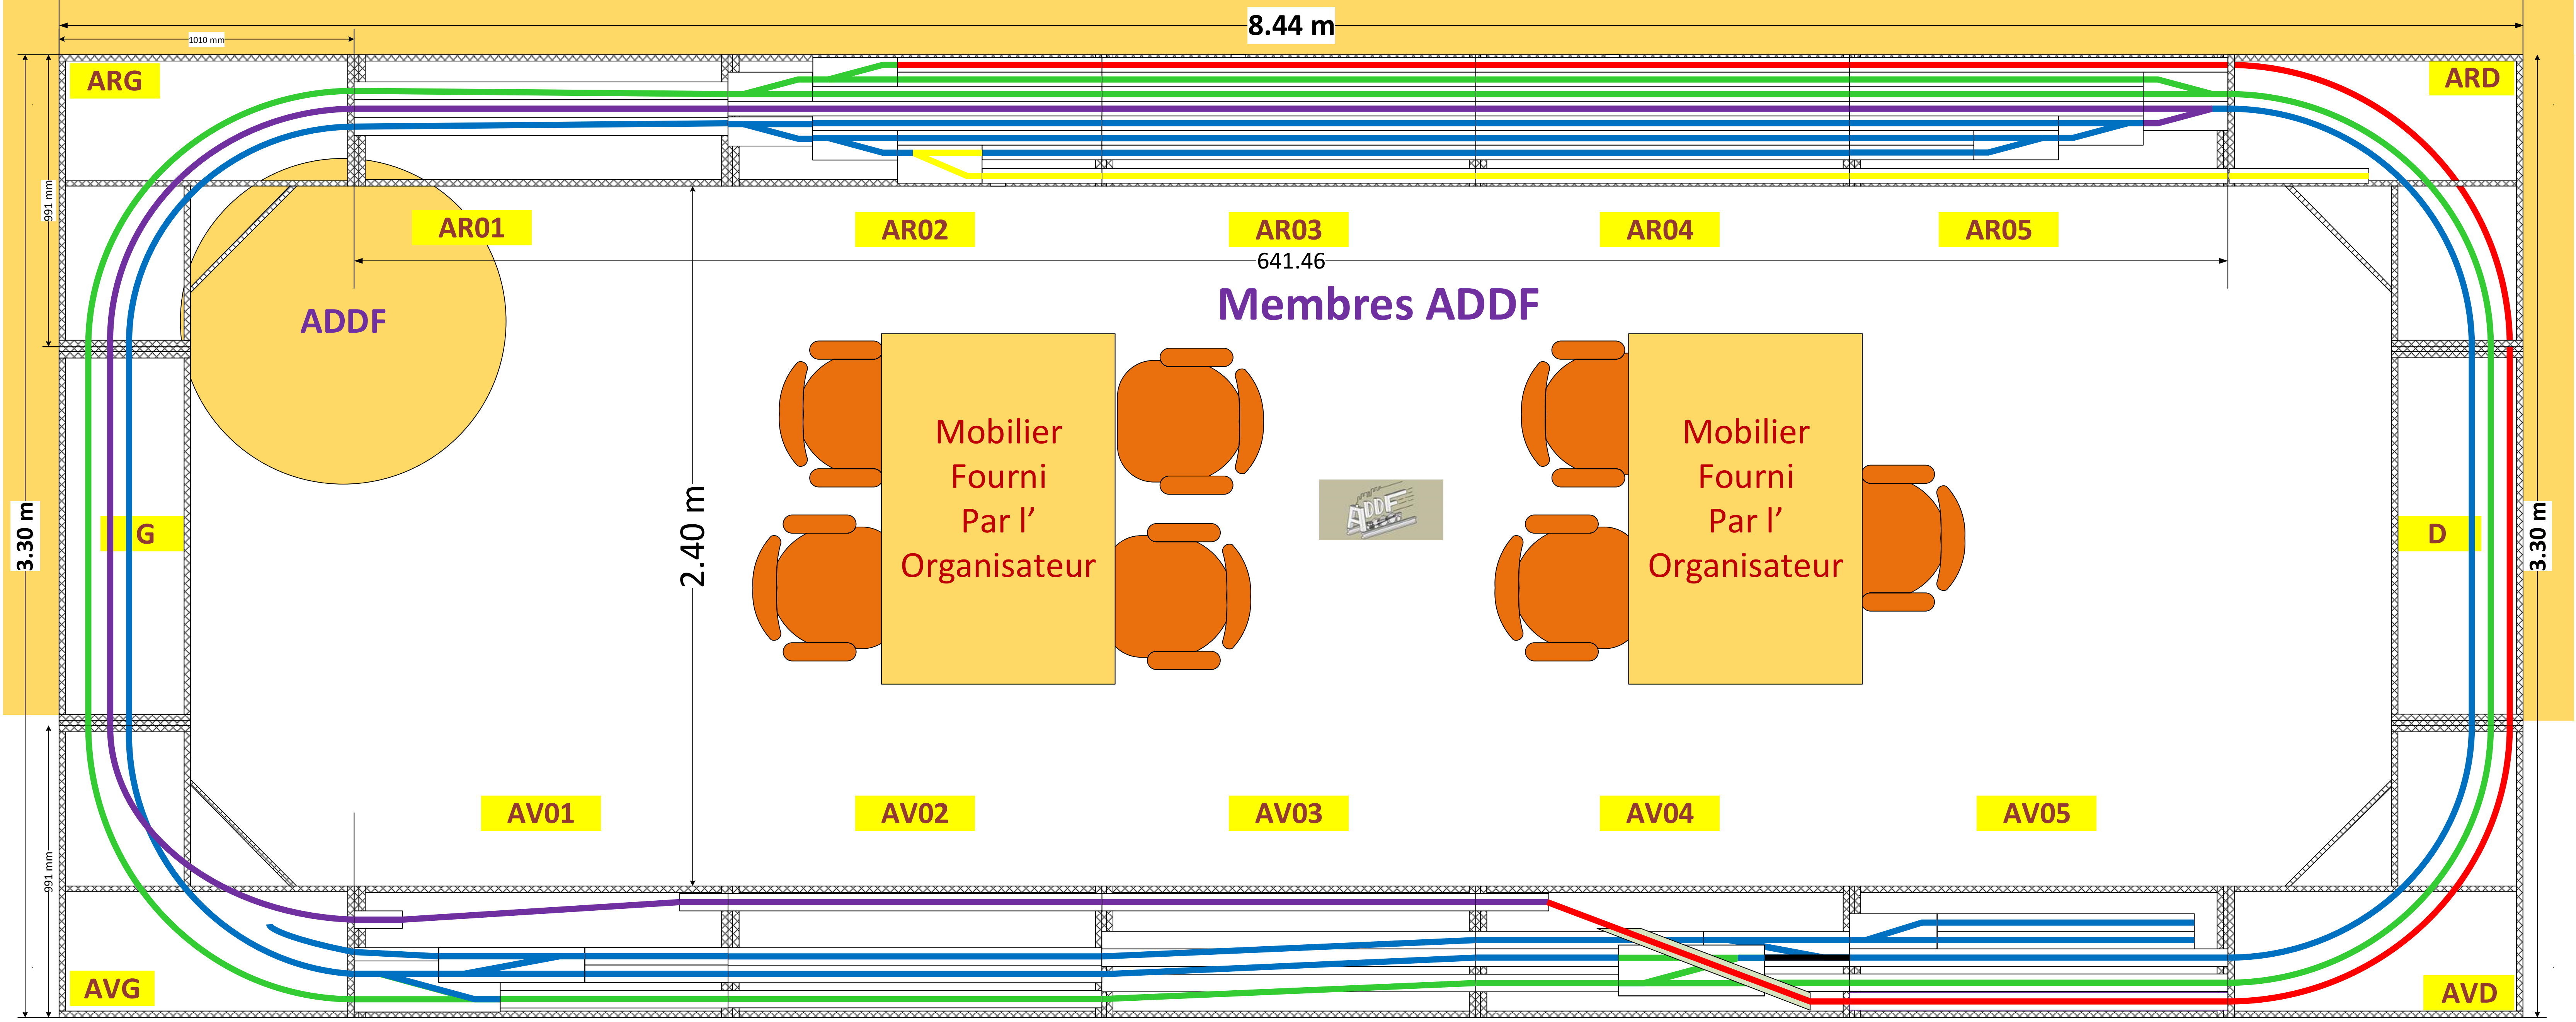

Réseau ADDF préféré

ZONE NEUTRE – peut être appuyé contre un mur

Coté Public

Réseau ADDF option minimale

ZONE NEUTRE – peut être appuyé contre un mur

Coté Public